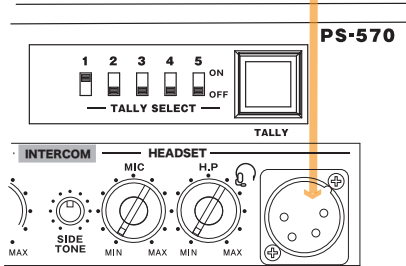

TO NEXT PS-570 TALLY IN

D-Sub 15Pin-D-Sub 15Pin
次のPS-570のタリーインへ
D-Sub 15ピン-D-Sub 15ピン

SWITCHER OUT
(Composite)BNC CABLE
スイッチャーアウト
コンポジット BNCケーブル

GENLOCK
GENERATOR
BNC CABLE
ゲンロックジェネレーター
BNCケーブル

INCOM
インカム
BNC CABLE
BNCケーブル

HEAD SET
ヘッドセット
DL-400

PS-570 FRONT PANEL
PS-570 フロントパネル

2W INCOM
SYSTEM
2ワイヤーインカム

4W INCOM
SYSTEM
4ワイヤーインカム

TIME CODE OUT
BNC CABLE
タイムコードアウト
BNCケーブル

TIME CODE IN
BNC CABLE
タイムコードイン
BNCケーブル

HD-SDI IN1
BNC CABLE
HD-SDI イン1
BNCケーブル