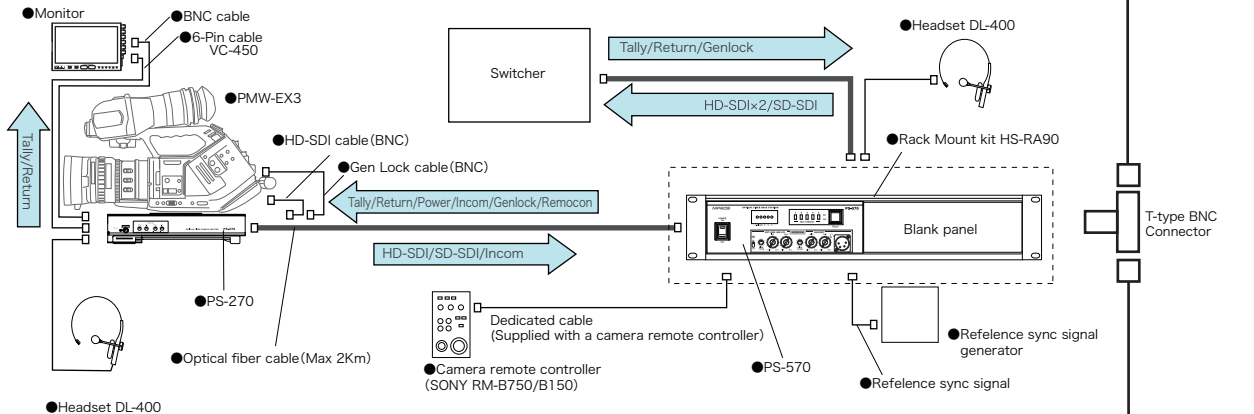

HEAD SET
ヘッドセット
DL-400

PS-570 FRONT PANEL
PS-570 フロントパネル

2W INCOM
SYSTEM
2ワイヤーインカム

4W INCOM
SYSTEM
4ワイヤーインカム

TIME CODE OUT
BNC CABLE
タイムコードアウト
BNCケーブル

TIME CODE IN
BNC CABLE
タイムコードイン
BNCケーブル

HD-SDI IN1
BNC CABLE
HD-SDI イン1
BNCケーブル

HD-SDI IN2
BNC CABLE
HD-SDI イン2
BNCケーブル

SONY RM-B150 (RM-B750)

AC
AC電源

Multi-Camera System Connection Guide

Optical Fiber Studio System NIPROS/1

NIPROS/1 システム構成例

●Camera 1

●Camera 2

●Camera 3