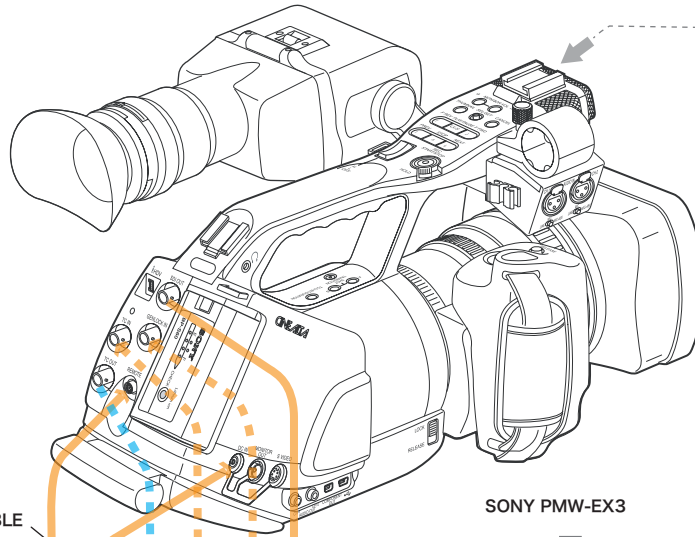

System Connection Guide

Optical Fiber Studio System NIPROS/1

NIPROS/1 システム構成例

NIPROS™ NIPROS/1 OPTICAL FIBER STUDIO SYSTEM CLASS 1 LASER PRODUCT

System Connection Guide

Supplied Accessories

付属品リスト

- MONITOR LVM-89W×1
- UNIVERSAL HEAD×1
- HEAD SET DL-400×2
- VF6PIN CABLE VC-450×1
- REMOTE CABLE RCC-450×1
- BNC CABLE 38cm×3
- BNC CABLE 1m×1
- DC CABLE DC-EX3×1
- D-SUB15PIN-D-SUB 15PIN×1
- D-SUB15PIN-CUT×1
- LANC CONTROL CABLE×1
- AC CABLE×1

Wiring

Supplied accessories 付属品	
Option 別売品	

6P CABLE
6Pケーブル
VC-450

BNC CABLE 1m
BNCケーブル 1m
RETURN
COMPOSITE
リターン
コンポジット

SONY PMW-EX3

PS-270
CONNECTOR PANEL
PS-270 コネクターパネル

PS-270 FRONT PANEL
PS-270 フロントパネル

HEAD SET
ヘッドセット
DL-400

OPTICAL FIBER CABLE
光ケーブル

SWITCHER TALLY OUT

D-Sub 15P - Cut
スイッチャーターリアウト D-Sub 15ピン-端末未処理

No	Signal	Color
1	TALLY 1	BLACK 黒
2	TALLY 2	BROWN 茶
3	TALLY 3	RED 赤
4	TALLY 4	ORANGE 橙
5	TALLY 5	YELLOW 黄
⋮	⋮	⋮
10	COM(GND)	WHITE 白
⋮	⋮	⋮