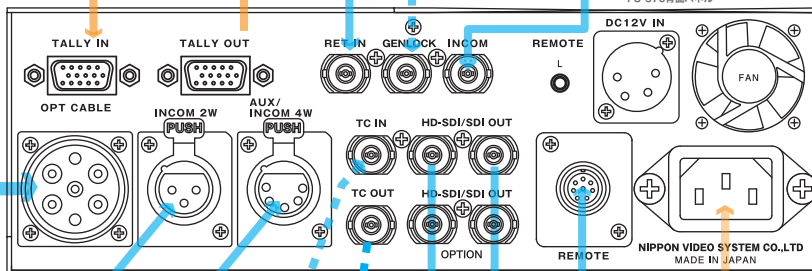

TO NEXT PS-570 TALLY IN

D-Sub 15Pin-D-Sub 15Pin
次のPS-570のタリーインへ
D-Sub 15ピン-D-Sub 15ピン

SWITCHER OUT
(Composite)BNC CABLE
スイッチャーアウト
コンポジット BNCケーブル

GENLOCK
GENERATOR
BNC CABLE
ゲンロックジェネレーター
BNCケーブル

INCOM
インカム
BNC CABLE
BNCケーブル

HEAD SET
ヘッドセット
DL-400

PS-570 FRONT PANEL
PS-570 フロントパネル

2W INCOM
SYSTEM
2ワイヤーインカム

4W INCOM
SYSTEM
4ワイヤーインカム

TIME CODE OUT
BNC CABLE
タイムコードアウト
BNCケーブル

TIME CODE IN
BNC CABLE
タイムコードイン
BNCケーブル

HD-SDI IN1
BNC CABLE
HD-SDI イン1
BNCケーブル