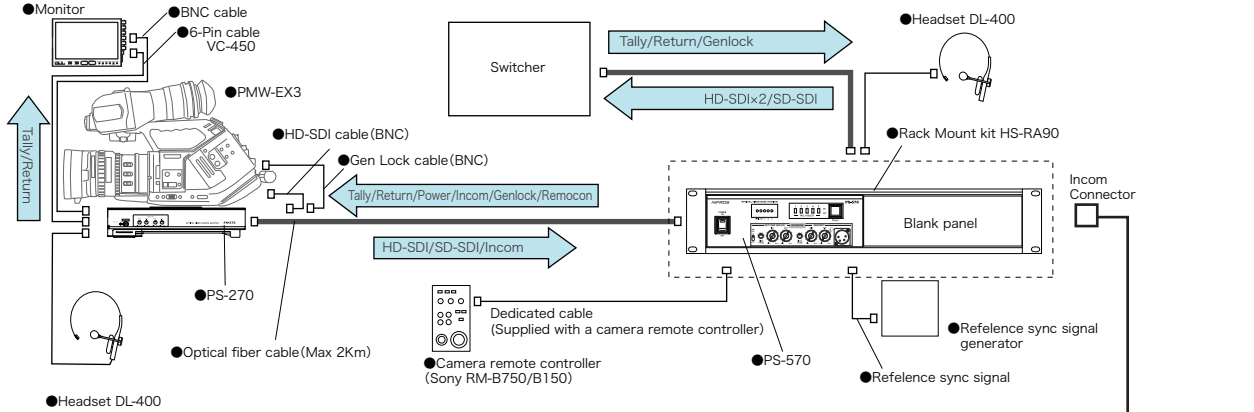

HD-SDI IN2
BNC CABLE
HD-SDI イン2
BNCケーブル

SONY RM-B150 (RM-B750)

AC
AC電源

Multi-Camera System Connection Guide

Optical Fiber Studio System NIPROS/1

NIPROS/1 システム構成例

●Camera 1

●Camera 2

●Camera 3