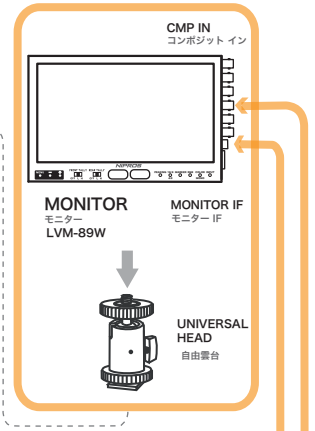

System Connection Guide

Optical Fiber Studio System NIPROS/1

NIPROS/1 システム構成例

NIPROS™ NIPROS/1 OPTICAL FIBER STUDIO SYSTEM CLASS 1 LASER PRODUCT

System Connection Guide

Supplied Accessories

付属品リスト

- MONITOR LVM-89W×1
- UNIVERSAL HEAD×1
- HEAD SET DL-400×2
- VF6PIN CABLE VC-450×1
- REMOTE CABLE RCC-450×1
- BNC CABLE 38cm×3
- BNC CABLE 1m×1
- DC CABLE DC-EX3×1
- D-SUB15PIN-D-SUB 15PIN×1
- D-SUB15PIN-CUT×1
- LANC CONTROL CABLE×1
- AC CABLE×1

Wiring

Supplied accessories 付属品	
Option 別売品	

6P CABLE
6Pケーブル
VC-450

BNC CABLE 1m
BNCケーブル 1m
RETURN
COMPOSITE
リターン
コンポジット

SONY PMW-EX3

PS-270
CONNECTOR PANEL
PS-270 コネクターパネル

PS-270 FRONT PANEL
PS-270 フロントパネル

HEAD SET
ヘッドセット
DL-400

OPTICAL FIBER CABLE
光ケーブル

SWITCHER TALLY OUT

D-Sub 15P - Cut
スイッチャーターリアウト D-Sub 15ピン-端末未処理

No	Signal	Color
1	TALLY 1	BLACK 黒
2	TALLY 2	BROWN 茶
3	TALLY 3	RED 赤
4	TALLY 4	ORANGE 橙
5	TALLY 5	YELLOW 黄
⋮	⋮	⋮
10	COM(GND)	WHITE 白
⋮	⋮	⋮